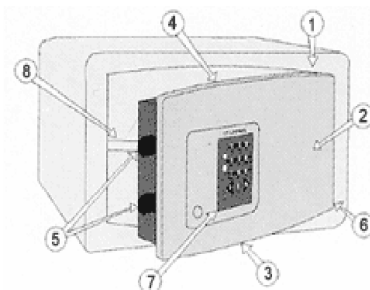

CAJAS FUERTES PARA PROTEGER LOS BIENES DE GRAN VALOR DEL ROBO Y LA CURIOSIDAD. CONCEBIDAS PARA SU USO DIARIO. DISPONIBLES EN VERSIÓN BLOC Y PARA EMPOTRAR.

CARACTERÍSTICAS PRINCIPALES

Las cajas Confident están dotadas de una sólida construcción. El marco de la puerta monobloc (1) sin soldadura, está cortado con láser partiendo de una plancha de acero especial. Nunca menos de 10mm. de acero en la cara frontal (1) y (2) defienden su contenido.

Los pestillos bajo (3), alto (4) y horizontales (5) están contruïdos con acero cromado anti-cizallado de 22 mm. de diámetro. El pivote de la puerta (6), estratégicamente colocado en el interior de la caja, queda totalmente inaccesible desde el exterior.

El cierre lo asegura una cerradura electrónica motorizada (7). El estante interior (8) puede extraerse si se desea ocupar el máximo volumen.

CONFIDENT PARA EMPOTRAR

Características técnicas	Confident 10 para empotrar	Confident 20 para empotrar	Confident 42 para empotrar
Dimensiones exteriores (mm)			
Ancho	360	420	490
Alto	230	280	420
Fondo	195	240	280
Dimensiones interiores (mm)			
Ancho	340	400	470
Alto	210	260	400
Fondo	150	195	235
Paso libre a-h diagonal	253-140-290	310-180-360	385-320-495
Volumen (litros)	10	20,3	42,3
Pestillos			
Nº	2	2+2	3+2
Ø	22	22	22
Nº estantes	1	1	1
Peso (Kg.)	14	21	29

CONFIDENT BLOC

Características técnicas	Confident Bloc 9	Confident Bloc 17	Confident Bloc 27	Confident Bloc 54
Dimensiones exteriores (mm)				
Ancho	300	340	390	470
Alto	205	205	235	395
Fondo	200	300	350	350
Dimensiones interiores (mm)				
Ancho	290	330	385	460
Alto	200	200	230	390
Fondo	150	250	300	300
Paso libre a-h diagonal	220 - 135 - 260	255 -138 - 300	305 - 165 - 350	385 - 320 - 495
Volumen (litros)	8,7	16,5	26,6	53,8
Pestillos				
Nº	2	2	2+2	3+2
Ø	22	22	22	22
Orificios de fijación				
Suelo	1	1	1	1
Pared	2	2	2	2
Nº estantes	1	1	1	1
Peso (Kg.)	13,5	18	24,8	35,5