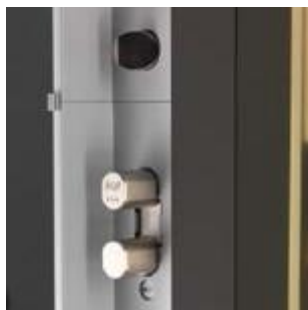

LOS PESTILLOS

Pestillos en acero redondos y de gancho. En el caso del modelo XP un doble pestillo central de acero carbonitrurado.

Doble pestillo central