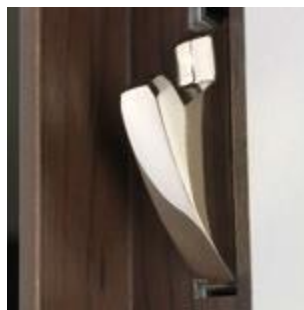

Pestillo gancho basculante